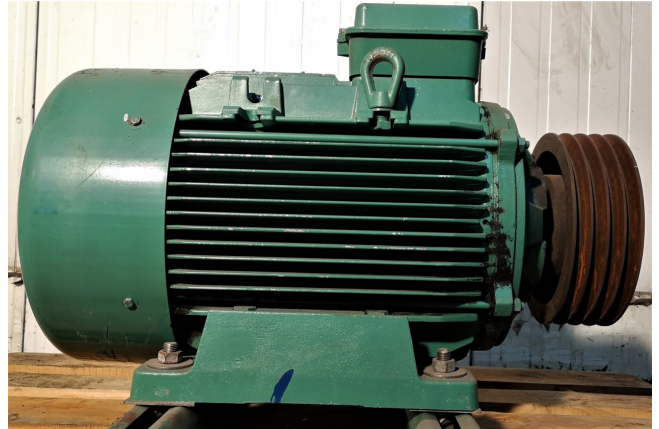

Leroy Somer LS 200

Specifications

| | |
|---------------|---------------------------|
| Merk | Leroy Somer |
| Type | LS 200 |
| kW | 22 |
| RPM | 975 |
| Size & Weight | 740x380x500 mm (LxWxH) |
| 50 Hz / 60 Hz | 50 |
| Stock | 1 |

Description

Used Leroy Somer LS 200

Gebruikte Leroy Somer Ls200 elektromotor met 22 kW en 975 RPM bij 50 Hz. Maten: 740x380x500 mm (LxBxH). Gewicht: 200 kg.